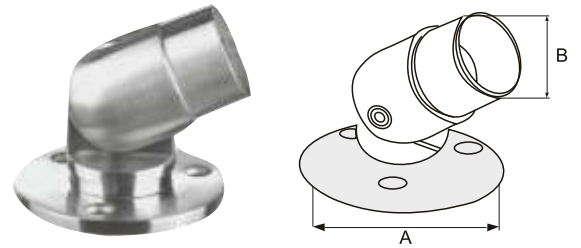

MV-027 TORUKINNITI

Ø 42,4	Sein 2 mm
A (mm)	160
B (mm)	42,4
C (mm)	7
D (mm)	10
H (mm)	70
AISI 304	AISI 316

MV-012.1 ÄÄRIK

Ø 42,4	Sein 2 mm
A (mm)	80
C (mm)	6
D (mm)	60
AISI 304	AISI 316

MV-020 ÄÄRIK

Ø 42,4	Sein 2 mm
A (mm)	80
B (mm)	42,4
H (mm)	31
AISI 304	AISI 316

MV-037 TORUKINNITI SEINALE (rõngas)

Ø (mm)	H (mm)
AISI 304	50
	AISI 316

MV-026 TORUKINNITI

Ø 42,4	Sein 2 mm
A (mm)	30
F (mm)	76
R (mm)	42,4
AISI 304	AISI 316

MV-028 TORUHOIDJA

Ø 42,4	Sein 2 mm
A (mm)	8,5
C (mm)	20
D (mm)	9,5
E (mm)	42,4
AISI 304	AISI 316

MV-019 RÕNGAS

Ø Vasak	Ø Parem
A (mm)	85
B (mm)	42,4
H (mm)	13
AISI 304	AISI 316

MV-013.1 TORUKINNITI SEINALE

Ø 42,4	Sein 2 mm
A (mm)	42
B (mm)	60
C (mm)	140,3
D (mm)	80,3
AISI 304	AISI 316

MV-013.2 TORUKINNITI SEINALE (reguleeritav)