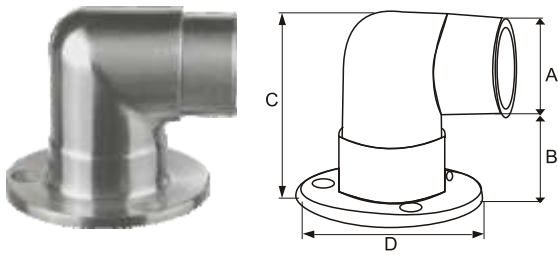

MV-013.1 TORUKINNITI SEINALE

Ø 42,4	Sein 2 mm
A (mm)	42
B (mm)	60
C (mm)	140,3
D (mm)	80,3
AISI 304	AISI 316