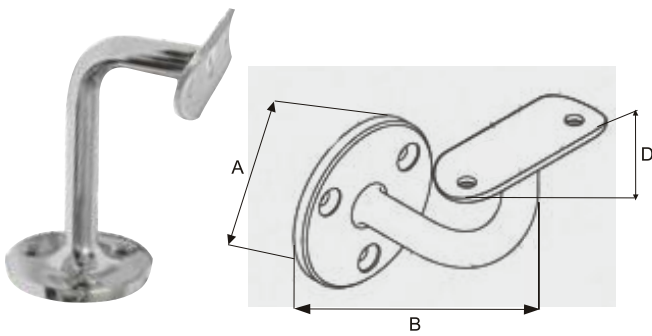

MV-019 RÕNGAS

Ø Vasak	Ø Parem
A (mm)	85
B (mm)	42,4
H (mm)	13
AISI 304	AISI 316

MV-013.1 TORUKINNITI SEINALE

Ø 42,4	Sein 2 mm
A (mm)	42
B (mm)	60
C (mm)	140,3
D (mm)	80,3
AISI 304	AISI 316

MV-013.2 TORUKINNITI SEINALE (reguleeritav)

Ø 42,4	Sein 2 mm
A (mm)	80
B (mm)	42,4
AISI 304	AISI 316

MV-015 KÄSIPUUKINNITI SEINALE

Ø 42,4	Sein 2 mm
A (mm)	70
B (mm)	75
D (mm)	12
AISI 304	AISI 316

MV-016 KÄSIPUUKINNITI SEINALE (reguleeritav)

Ø 42,4	Sein 2 mm
A (mm)	160
B (mm)	6
E (mm)	65
AISI 304	AISI 316