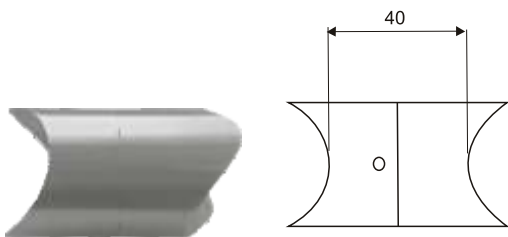

MV-004 TORUPÖLV

Ø 42,4	Sein 2 mm
A (mm)	64
B (mm)	42,4
AISI 304	AISI 316

MV-005 TORUPÖLV

Ø 42,4	Sein 2 mm
A (mm)	64
B (mm)	42,4
AISI 304	AISI 316

MV-025 TORUPÖLV (reguleeritav)

Ø 42,4	Sein 2 mm
A (mm)	42,4
B (mm)	30
AISI 304	AISI 316

MV-006 TORUPÖLV 360°

Ø 42,4	Sein 2mm
A(mm)	42,4
AISI 304	AISI 316

MV-007.1 OTSAKINNIS

Ø 42,4	Sein 2 mm
A (mm)	11
B (mm)	23
C (mm)	42,4
AISI 304	AISI 316

MV-008.1 OTSAKINNIS

Ø 42,4	Sein 2 mm
A (mm)	9
B (mm)	10
C (mm)	42,4
AISI 304	AISI 316

MV-009 OTSAKINNIS

Ø 42,4	Sein 2 mm
A (mm)	81
B (mm)	42,4
C (mm)	64
AISI 304	AISI 316

MV-010 OTSAKINNIS

Ø 42,4	Sein 2 mm
A (mm)	81
AISI 304	AISI 316

MV-031 RISTÜHENDUS

Ø Vasak	Ø Parem
42,4	42,4
AISI 304	AISI 316