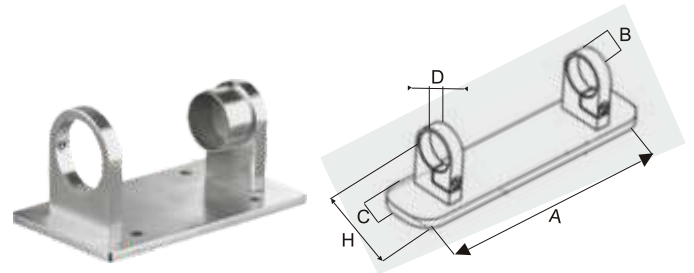

MV-010 T-ÜHENDUS

Ø 42,4	Sein 2 mm
A (mm)	95
B (mm)	42,4
AISI 304	AISI 316

MV-017 T-ÜHENDUS

Ø 42,4	Sein 2 mm
A (mm)	51
B (mm)	42,4
AISI 304	AISI 316

MV-021 VAHEMUHV

Ø 42,4	Sein 2 mm
A (mm)	44
B (mm)	42,4
C (mm)	4
AISI 304	AISI 316

MV-027 TORUKINNITI

Ø 42,4	Sein 2 mm
A (mm)	160
B (mm)	42,4
C (mm)	7
D (mm)	10
H (mm)	70
AISI 304	AISI 316

MV-012.1 ÄÄRIK

Ø 42,4	Sein 2 mm
A (mm)	80
C (mm)	6
D (mm)	60
AISI 304	AISI 316

MV-020 ÄÄRIK

Ø 42,4	Sein 2 mm
A (mm)	80
B (mm)	42,4
H (mm)	31
AISI 304	AISI 316