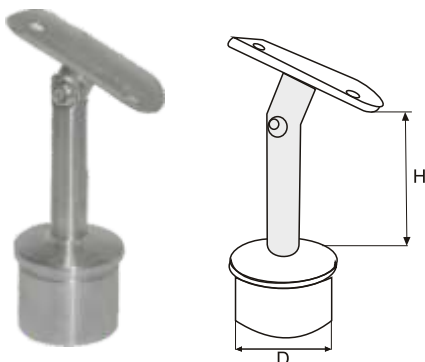

MV-018 KÄSIPUUHOIDJA

Ø 42,4	Sein 2 mm
A (mm)	42,4
B (mm)	42,4
AISI 304	AISI 316

MV-029 KÄSIPUUHOIDJA

Ø 42,4	Sein 2 mm
A (mm)	58
B (mm)	20
AISI 304	AISI 316

MV-030 KÄSIPUUHOIDJA (reguleeritav)

Ø 42,4	H (mm)
A (mm)	58
B (mm)	20
AISI 304	AISI 316

MV-034.1 KÄSIPUUHOIDJA

Ø 42,4	Sein 2 mm
D (mm)	42,4
H (mm)	80
AISI 304	AISI 316

MV-034.2 KÄSIPUUHOIDJA (reguleeritav)

Ø 42,4	Sein 2 mm
D (mm)	42,4
H (mm)	75
AISI 304	AISI 316

MV-034.3 KÄSIPUUHOIDJA (sirge)