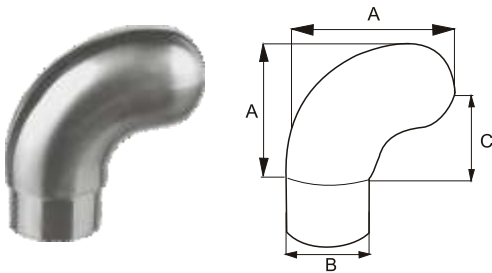

MV-004 TORUPÖLV

Ø 42,4	Sein 2 mm
A (mm)	64
B (mm)	42,4
AISI 304	AISI 316

MV-005 TORUPÖLV

Ø 42,4	Sein 2 mm
A (mm)	64
B (mm)	42,4
AISI 304	AISI 316

MV-025 TORUPÖLV (reguleeritav)

Ø 42,4	Sein 2 mm
A (mm)	42,4
B (mm)	30
AISI 304	AISI 316

MV-006 TORUPÖLV 360°

Ø 42,4	Sein 2mm
A(mm)	42,4
AISI 304	AISI 316

MV-007.1 OTSAKINNIS

Ø 42,4	Sein 2 mm
A (mm)	11
B (mm)	23
C (mm)	42,4
AISI 304	AISI 316

MV-008.1 OTSAKINNIS

Ø 42,4	Sein 2 mm
A (mm)	9
B (mm)	10
C (mm)	42,4
AISI 304	AISI 316

MV-009 OTSAKINNIS

Ø 42,4	Sein 2 mm
A (mm)	81
B (mm)	42,4
C (mm)	64
AISI 304	AISI 316

MV-010 OTSAKINNIS

Ø 42,4	Sein 2 mm
A (mm)	81
AISI 304	AISI 316

MV-031 RISTÜHENDUS

Ø Vasak	Ø Parem
42,4	42,4
AISI 304	AISI 316

MV-010 T-ÜHENDUS

Ø 42,4	Sein 2 mm
A (mm)	95
B (mm)	42,4
AISI 304	AISI 316

MV-017 T-ÜHENDUS

Ø 42,4	Sein 2 mm
A (mm)	51
B (mm)	42,4
AISI 304	AISI 316

MV-021 VAHEMUHV

Ø 42,4	Sein 2 mm
A (mm)	44
B (mm)	42,4
C (mm)	4
AISI 304	AISI 316