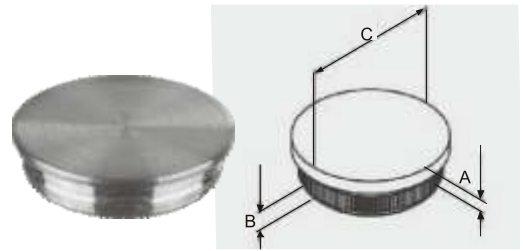

**ROOSTEVABAST TERASEST TREPIKÄSIPUUDE
ÜHENDUS- JA KINNITUSDETAILID**

MV-002 TORUPÖLV 45°

Ø 42,4	Sein 2 mm
A (mm)	30
B (mm)	42,4
AISI 304	AISI 316

MV-003 TORUPÖLV

Ø 42,4	Sein 2 mm
A (mm)	50
B (mm)	42,4
AISI 304	AISI 316

MV-004 TORUPÖLV

Ø 42,4	Sein 2 mm
A (mm)	64
B (mm)	42,4
AISI 304	AISI 316

MV-005 TORUPÖLV

Ø 42,4	Sein 2 mm
A (mm)	64
B (mm)	42,4
AISI 304	AISI 316

MV-025 TORUPÖLV (reguleeritav)

Ø 42,4	Sein 2 mm
A (mm)	42,4
B (mm)	30
AISI 304	AISI 316

MV-006 TORUPÖLV 360°

Ø 42,4	Sein 2mm
A(mm)	42,4
AISI 304	AISI 316

MV-007.1 OTSAKINNIS

Ø 42,4	Sein 2 mm
A (mm)	11
B (mm)	23
C (mm)	42,4
AISI 304	AISI 316

MV-008.1 OTSAKINNIS

Ø 42,4	Sein 2 mm
A (mm)	9
B (mm)	10
C (mm)	42,4
AISI 304	AISI 316

MV-009 OTSAKINNIS

Ø 42,4	Sein 2 mm
A (mm)	81
B (mm)	42,4
C (mm)	64
AISI 304	AISI 316

MV-010 OTSAKINNIS

Ø 42,4	Sein 2 mm
A (mm)	81
AISI 304	AISI 316

MV-031 RISTÜHENDUS

Ø Vasak	Ø Parem
42,4	42,4
AISI 304	AISI 316