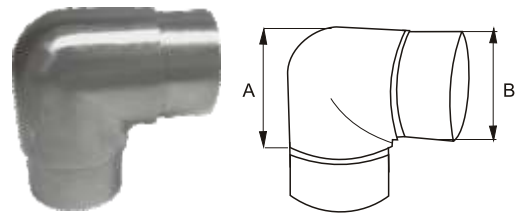

**ROOSTEVABAST TERASEST TREPIKÄSIPUUDE
ÜHENDUS- JA KINNITUSDETAILID**

MV-002 TORUPÖLV 45°

Ø 42,4	Sein 2 mm
A (mm)	30
B (mm)	42,4
AISI 304	AISI 316

MV-003 TORUPÖLV

Ø 42,4	Sein 2 mm
A (mm)	50
B (mm)	42,4
AISI 304	AISI 316

MV-004 TORUPÖLV

Ø 42,4	Sein 2 mm
A (mm)	64
B (mm)	42,4
AISI 304	AISI 316

MV-005 TORUPÖLV

Ø 42,4	Sein 2 mm
A (mm)	64
B (mm)	42,4
AISI 304	AISI 316

MV-025 TORUPÖLV (reguleeritav)

Ø 42,4	Sein 2 mm
A (mm)	42,4
B (mm)	30
AISI 304	AISI 316