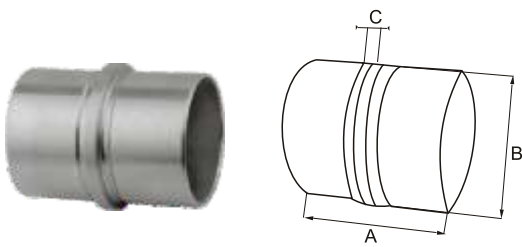

MV-004 TORUPÖLV

Ø 42,4	Sein 2 mm
A (mm)	64
B (mm)	42,4
AISI 304	AISI 316

MV-005 TORUPÖLV

Ø 42,4	Sein 2 mm
A (mm)	64
B (mm)	42,4
AISI 304	AISI 316

MV-025 TORUPÖLV (reguleeritav)

Ø 42,4	Sein 2 mm
A (mm)	42,4
B (mm)	30
AISI 304	AISI 316

MV-006 TORUPÖLV 360°

Ø 42,4	Sein 2mm
A(mm)	42,4
AISI 304	AISI 316

MV-007.1 OTSAKINNIS

Ø 42,4	Sein 2 mm
A (mm)	11
B (mm)	23
C (mm)	42,4
AISI 304	AISI 316

MV-008.1 OTSAKINNIS

Ø 42,4	Sein 2 mm
A (mm)	9
B (mm)	10
C (mm)	42,4
AISI 304	AISI 316

MV-009 OTSAKINNIS

Ø 42,4	Sein 2 mm
A (mm)	81
B (mm)	42,4
C (mm)	64
AISI 304	AISI 316

MV-010 OTSAKINNIS

Ø 42,4	Sein 2 mm
A (mm)	81
AISI 304	AISI 316

MV-031 RISTÜHENDUS

Ø Vasak	Ø Parem
42,4	42,4
AISI 304	AISI 316

MV-010 T-ÜHENDUS

Ø 42,4	Sein 2 mm
A (mm)	95
B (mm)	42,4
AISI 304	AISI 316

MV-017 T-ÜHENDUS

Ø 42,4	Sein 2 mm
A (mm)	51
B (mm)	42,4
AISI 304	AISI 316

MV-021 VAHEMUHV

Ø 42,4	Sein 2 mm
A (mm)	44
B (mm)	42,4
C (mm)	4
AISI 304	AISI 316