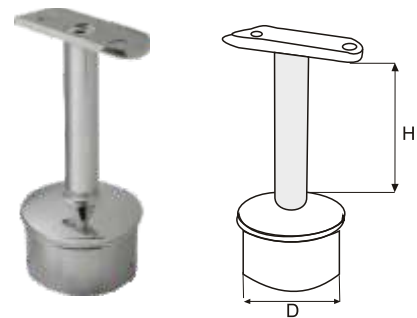

Ø 42,4	Sein 2 mm
A (mm)	80
B (mm)	42,4
AISI 304	AISI 316

MV-015 KÄSIPUUKINNITI SEINALE

Ø 42,4	Sein 2 mm
A (mm)	70
B (mm)	75
D (mm)	12
AISI 304	AISI 316

MV-016 KÄSIPUUKINNITI SEINALE (reguleeritav)

Ø 42,4	Sein 2 mm
A (mm)	160
B (mm)	6
E (mm)	65
AISI 304	AISI 316

MV-018 KÄSIPUUHOIDJA

Ø 42,4	Sein 2 mm
A (mm)	42,4
B (mm)	42,4
AISI 304	AISI 316

MV-029 KÄSIPUUHOIDJA

Ø 42,4	Sein 2 mm
A (mm)	58
B (mm)	20
AISI 304	AISI 316

MV-030 KÄSIPUUHOIDJA (reguleeritav)

Ø 42,4	H (mm)
A (mm)	58
B (mm)	20
AISI 304	AISI 316

MV-034.1 KÄSIPUUHOIDJA

Ø 42,4	Sein 2 mm
D (mm)	42,4
H (mm)	80
AISI 304	AISI 316

MV-034.2 KÄSIPUUHOIDJA (reguleeritav)

Ø 42,4	Sein 2 mm
D (mm)	42,4
H (mm)	75
AISI 304	AISI 316

MV-034.3 KÄSIPUUHOIDJA (sirge)