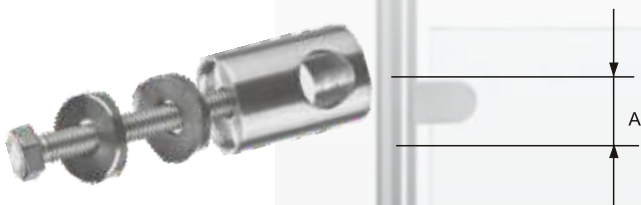

MV-032.1 VARDAHOIDJA

Ø 42,4	Klaas
A (mm)	12
A (mm)	14
AISI 304	AISI 316