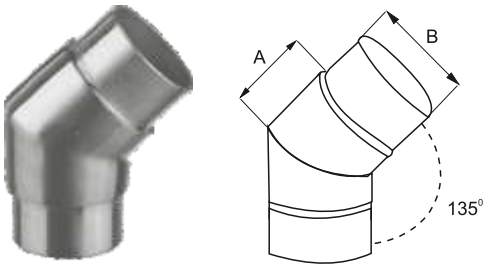

**ROOSTEVABAST TERASEST TREPIKÄSIPUUDE
ÜHENDUS- JA KINNITUSDETAILID**

MV-002 TORUPÖLV 45°

Ø 42,4	Sein 2 mm
A (mm)	30
B (mm)	42,4
AISI 304	AISI 316

MV-003 TORUPÖLV

Ø 42,4	Sein 2 mm
A (mm)	50
B (mm)	42,4
AISI 304	AISI 316

MV-004 TORUPÖLV

Ø 42,4	Sein 2 mm
A (mm)	64
B (mm)	42,4
AISI 304	AISI 316

MV-005 TORUPÖLV

Ø 42,4	Sein 2 mm
A (mm)	64
B (mm)	42,4
AISI 304	AISI 316

MV-025 TORUPÖLV (reguleeritav)

Ø 42,4	Sein 2 mm
A (mm)	42,4
B (mm)	30
AISI 304	AISI 316

MV-006 TORUPÖLV 360°

Ø 42,4	Sein 2mm
A(mm)	42,4
AISI 304	AISI 316

MV-007.1 OTSAKINNIS

Ø 42,4	Sein 2 mm
A (mm)	11
B (mm)	23
C (mm)	42,4
AISI 304	AISI 316

MV-008.1 OTSAKINNIS

Ø 42,4	Sein 2 mm
A (mm)	9
B (mm)	10
C (mm)	42,4
AISI 304	AISI 316