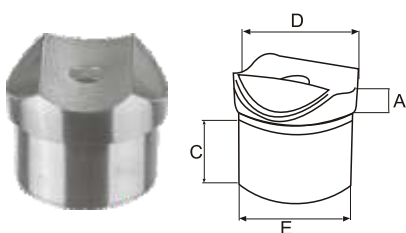

MV-028 TORUHOIDJA

Ø 42,4	Sein 2 mm
A (mm)	8,5
C (mm)	20
D (mm)	9,5
E (mm)	42,4
AISI 304	AISI 316