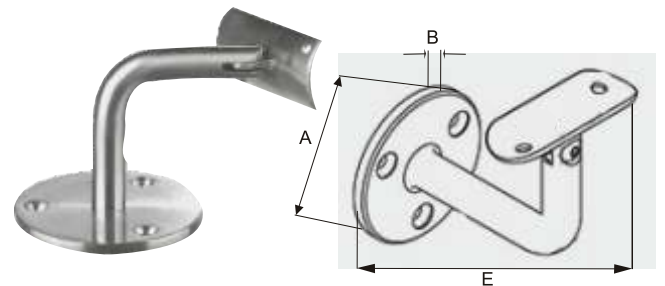

MV-019 RÕNGAS

Ø Vasak	Ø Parem
A (mm)	85
B (mm)	42,4
H (mm)	13
AISI 304	AISI 316

MV-013.1 TORUKINNITI SEINALE

Ø 42,4	Sein 2 mm
A (mm)	42
B (mm)	60
C (mm)	140,3
D (mm)	80,3
AISI 304	AISI 316

MV-013.2 TORUKINNITI SEINALE (reguleeritav)

Ø 42,4	Sein 2 mm
A (mm)	80
B (mm)	42,4
AISI 304	AISI 316

MV-015 KÄSIPUUKINNITI SEINALE

Ø 42,4	Sein 2 mm
A (mm)	70
B (mm)	75
D (mm)	12
AISI 304	AISI 316

MV-016 KÄSIPUUKINNITI SEINALE (reguleeritav)

Ø 42,4	Sein 2 mm
A (mm)	160
B (mm)	6
E (mm)	65
AISI 304	AISI 316