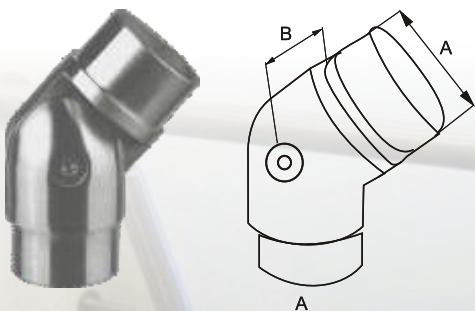

**ROOSTEVABAST TERASEST TREPIKÄSIPUUDE
ÜHENDUS- JA KINNITUSDETAILID**

MV-002 TORUPÖLV 45°

Ø 42,4	Sein 2 mm
A (mm)	30
B (mm)	42,4
AISI 304	AISI 316

MV-003 TORUPÖLV

Ø 42,4	Sein 2 mm
A (mm)	50
B (mm)	42,4
AISI 304	AISI 316

MV-004 TORUPÖLV

Ø 42,4	Sein 2 mm
A (mm)	64
B (mm)	42,4
AISI 304	AISI 316

MV-005 TORUPÖLV

Ø 42,4	Sein 2 mm
A (mm)	64
B (mm)	42,4
AISI 304	AISI 316

MV-025 TORUPÖLV (reguleeritav)

Ø 42,4	Sein 2 mm
A (mm)	42,4
B (mm)	30
AISI 304	AISI 316