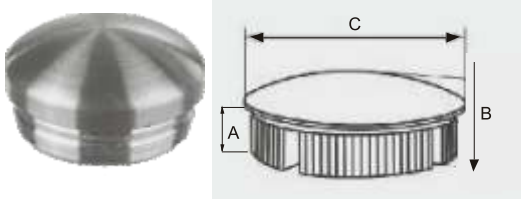

**ROOSTEVABAST TERASEST TREPIKÄSIPUUDE
ÜHENDUS- JA KINNITUSDETAILID**

MV-002 TORUPÖLV 45°

Ø 42,4	Sein 2 mm
A (mm)	30
B (mm)	42,4
AISI 304	AISI 316

MV-003 TORUPÖLV

Ø 42,4	Sein 2 mm
A (mm)	50
B (mm)	42,4
AISI 304	AISI 316

MV-004 TORUPÖLV

Ø 42,4	Sein 2 mm
A (mm)	64
B (mm)	42,4
AISI 304	AISI 316

MV-005 TORUPÖLV

Ø 42,4	Sein 2 mm
A (mm)	64
B (mm)	42,4
AISI 304	AISI 316

MV-025 TORUPÖLV (reguleeritav)

Ø 42,4	Sein 2 mm
A (mm)	42,4
B (mm)	30
AISI 304	AISI 316

MV-006 TORUPÖLV 360°

Ø 42,4	Sein 2mm
A(mm)	42,4
AISI 304	AISI 316

MV-007.1 OTSAKINNIS

Ø 42,4	Sein 2 mm
A (mm)	11
B (mm)	23
C (mm)	42,4
AISI 304	AISI 316

MV-008.1 OTSAKINNIS

Ø 42,4	Sein 2 mm
A (mm)	9
B (mm)	10
C (mm)	42,4
AISI 304	AISI 316

MV-009 OTSAKINNIS

Ø 42,4	Sein 2 mm
A (mm)	81
B (mm)	42,4
C (mm)	64
AISI 304	AISI 316

MV-010 OTSAKINNIS

Ø 42,4	Sein 2 mm
A (mm)	81
AISI 304	AISI 316

MV-031 RISTÜHENDUS

Ø Vasak	Ø Parem
42,4	42,4
AISI 304	AISI 316