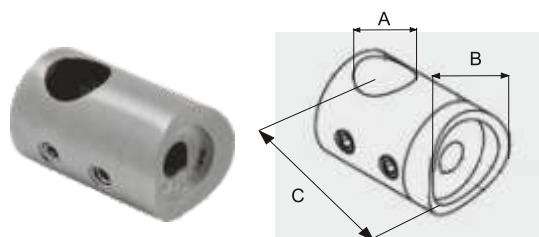

MV-032.3 VARDAHOIDJA

	Ø 42,4	Ø 42,4
A (mm)	10	12
B (mm)	22	22
C (mm)	24	24

AISI 304

AISI 316