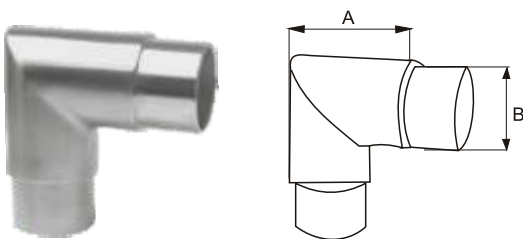

**ROOSTEVABAST TERASEST TREPIKÄSIPUUDE
ÜHENDUS- JA KINNITUSDETAILID**

MV-002 TORUPÖLV 45°

Ø 42,4	Sein 2 mm
A (mm)	30
B (mm)	42,4
AISI 304	AISI 316

MV-003 TORUPÖLV

Ø 42,4	Sein 2 mm
A (mm)	50
B (mm)	42,4
AISI 304	AISI 316

MV-004 TORUPÖLV

Ø 42,4	Sein 2 mm
A (mm)	64
B (mm)	42,4
AISI 304	AISI 316

MV-005 TORUPÖLV

Ø 42,4	Sein 2 mm
A (mm)	64
B (mm)	42,4
AISI 304	AISI 316

MV-025 TORUPÖLV (reguleeritav)

Ø 42,4	Sein 2 mm
A (mm)	42,4
B (mm)	30
AISI 304	AISI 316

MV-006 TORUPÖLV 360°

Ø 42,4	Sein 2mm
A(mm)	42,4
AISI 304	AISI 316

MV-007.1 OTSAKINNIS

Ø 42,4	Sein 2 mm
A (mm)	11
B (mm)	23
C (mm)	42,4
AISI 304	AISI 316

MV-008.1 OTSAKINNIS

Ø 42,4	Sein 2 mm
A (mm)	9
B (mm)	10
C (mm)	42,4
AISI 304	AISI 316