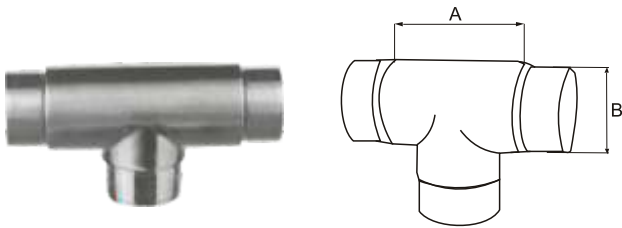

MV-004 TORUPÖLV

Ø 42,4	Sein 2 mm
A (mm)	64
B (mm)	42,4
AISI 304	AISI 316

MV-005 TORUPÖLV

Ø 42,4	Sein 2 mm
A (mm)	64
B (mm)	42,4
AISI 304	AISI 316

MV-025 TORUPÖLV (reguleeritav)

Ø 42,4	Sein 2 mm
A (mm)	42,4
B (mm)	30
AISI 304	AISI 316

MV-006 TORUPÖLV 360°

Ø 42,4	Sein 2mm
A(mm)	42,4
AISI 304	AISI 316

MV-007.1 OTSAKINNIS

Ø 42,4	Sein 2 mm
A (mm)	11
B (mm)	23
C (mm)	42,4
AISI 304	AISI 316

MV-008.1 OTSAKINNIS

Ø 42,4	Sein 2 mm
A (mm)	9
B (mm)	10
C (mm)	42,4
AISI 304	AISI 316

MV-009 OTSAKINNIS

Ø 42,4	Sein 2 mm
A (mm)	81
B (mm)	42,4
C (mm)	64
AISI 304	AISI 316

MV-010 OTSAKINNIS

Ø 42,4	Sein 2 mm
A (mm)	81
AISI 304	AISI 316

MV-031 RISTÜHENDUS

Ø Vasak	Ø Parem
42,4	42,4
AISI 304	AISI 316

MV-010 T-ÜHENDUS

Ø 42,4	Sein 2 mm
A (mm)	95
B (mm)	42,4
AISI 304	AISI 316

MV-017 T-ÜHENDUS

Ø 42,4	Sein 2 mm
A (mm)	51
B (mm)	42,4
AISI 304	AISI 316

MV-021 VAHEMUHV

Ø 42,4	Sein 2 mm
A (mm)	44
B (mm)	42,4
C (mm)	4
AISI 304	AISI 316