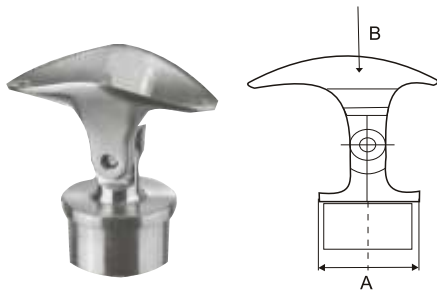

MV-019 RÕNGAS

Ø Vasak	Ø Parem
A (mm)	85
B (mm)	42,4
H (mm)	13
AISI 304	AISI 316

MV-013.1 TORUKINNITI SEINALE

Ø 42,4	Sein 2 mm
A (mm)	42
B (mm)	60
C (mm)	140,3
D (mm)	80,3
AISI 304	AISI 316

MV-013.2 TORUKINNITI SEINALE (reguleeritav)

Ø 42,4	Sein 2 mm
A (mm)	80
B (mm)	42,4
AISI 304	AISI 316

MV-015 KÄSIPUUKINNITI SEINALE

Ø 42,4	Sein 2 mm
A (mm)	70
B (mm)	75
D (mm)	12
AISI 304	AISI 316

MV-016 KÄSIPUUKINNITI SEINALE (reguleeritav)

Ø 42,4	Sein 2 mm
A (mm)	160
B (mm)	6
E (mm)	65
AISI 304	AISI 316

MV-018 KÄSIPUUHOIDJA

Ø 42,4	Sein 2 mm
A (mm)	42,4
B (mm)	42,4
AISI 304	AISI 316

MV-029 KÄSIPUUHOIDJA

Ø 42,4	Sein 2 mm
A (mm)	58
B (mm)	20
AISI 304	AISI 316

MV-030 KÄSIPUUHOIDJA (reguleeritav)

Ø 42,4	H (mm)
A (mm)	58
B (mm)	20
AISI 304	AISI 316

MV-034.1 KÄSIPUUHOIDJA

Ø 42,4	Sein 2 mm
D (mm)	42,4
H (mm)	80
AISI 304	AISI 316

MV-034.2 KÄSIPUUHOIDJA (reguleeritav)

Ø 42,4	Sein 2 mm
D (mm)	42,4
H (mm)	75
AISI 304	AISI 316

MV-034.3 KÄSIPUUHOIDJA (sirge)