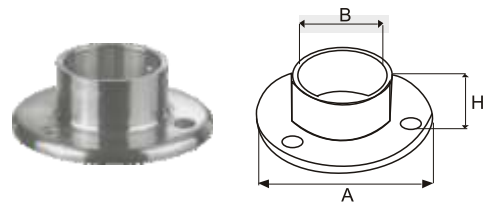

MV-009 OTSAKINNIS

Ø 42,4	Sein 2 mm
A (mm)	81
B (mm)	42,4
C (mm)	64
AISI 304	AISI 316

MV-010 OTSAKINNIS

Ø 42,4	Sein 2 mm
A (mm)	81
AISI 304	AISI 316

MV-031 RISTÜHENDUS

Ø Vasak	Ø Parem
42,4	42,4
AISI 304	AISI 316

MV-010 T-ÜHENDUS

Ø 42,4	Sein 2 mm
A (mm)	95
B (mm)	42,4
AISI 304	AISI 316

MV-017 T-ÜHENDUS

Ø 42,4	Sein 2 mm
A (mm)	51
B (mm)	42,4
AISI 304	AISI 316

MV-021 VAHEMUHV

Ø 42,4	Sein 2 mm
A (mm)	44
B (mm)	42,4
C (mm)	4
AISI 304	AISI 316

MV-027 TORUKINNITI

Ø 42,4	Sein 2 mm
A (mm)	160
B (mm)	42,4
C (mm)	7
D (mm)	10
H (mm)	70
AISI 304	AISI 316

MV-012.1 ÄÄRIK

Ø 42,4	Sein 2 mm
A (mm)	80
C (mm)	6
D (mm)	60
AISI 304	AISI 316

MV-020 ÄÄRIK

Ø 42,4	Sein 2 mm
A (mm)	80
B (mm)	42,4
H (mm)	31
AISI 304	AISI 316