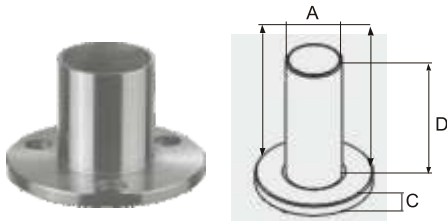

MV-004 TORUPÖLV

Ø 42,4	Sein 2 mm
A (mm)	64
B (mm)	42,4
AISI 304	AISI 316

MV-005 TORUPÖLV

Ø 42,4	Sein 2 mm
A (mm)	64
B (mm)	42,4
AISI 304	AISI 316

MV-025 TORUPÖLV (reguleeritav)

Ø 42,4	Sein 2 mm
A (mm)	42,4
B (mm)	30
AISI 304	AISI 316

MV-009 OTSAKINNIS

Ø 42,4	Sein 2 mm
A (mm)	81
B (mm)	42,4
C (mm)	64
AISI 304	AISI 316

MV-010 OTSAKINNIS

Ø 42,4	Sein 2 mm
A (mm)	81
AISI 304	AISI 316

MV-031 RISTÜHENDUS

Ø Vasak	Ø Parem
42,4	42,4
AISI 304	AISI 316

MV-010 T-ÜHENDUS

Ø 42,4	Sein 2 mm
A (mm)	95
B (mm)	42,4
AISI 304	AISI 316

MV-017 T-ÜHENDUS

Ø 42,4	Sein 2 mm
A (mm)	51
B (mm)	42,4
AISI 304	AISI 316

MV-021 VAHEMUHV

Ø 42,4	Sein 2 mm
A (mm)	44
B (mm)	42,4
C (mm)	4
AISI 304	AISI 316

MV-027 TORUKINNITI

Ø 42,4	Sein 2 mm
A (mm)	160
B (mm)	42,4
C (mm)	7
D (mm)	10
H (mm)	70
AISI 304	AISI 316

MV-012.1 ÄÄRIK

Ø 42,4	Sein 2 mm
A (mm)	80
C (mm)	6
D (mm)	60
AISI 304	AISI 316

MV-020 ÄÄRIK

Ø 42,4	Sein 2 mm
A (mm)	80
B (mm)	42,4
H (mm)	31
AISI 304	AISI 316