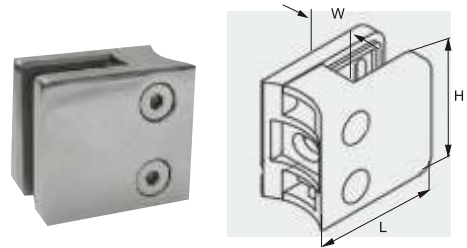

MV-034.1 KÄSIPUUHOIDJA

Ø 42,4	Sein 2 mm
D (mm)	42,4
H (mm)	80
AISI 304	AISI 316

MV-034.2 KÄSIPUUHOIDJA (reguleeritav)

Ø 42,4	Sein 2 mm
D (mm)	42,4
H (mm)	75
AISI 304	AISI 316

MV-034.3 KÄSIPUUHOIDJA (sirge)

Ø 42,4	Sein 2 mm
D (mm)	42,4
H (mm)	80
AISI 304	AISI 316

MV-014.1 KLAASIHOIDJA

Ø 42,4	Klaas 8-10 mm
H (mm)	40
L (mm)	50
W (mm)	25
AISI 304	AISI 316

MV-14.2 RUUDUKUJULINE KLAASIHOIDJA

Ø 42,4	Klaas 8-10 mm
H (mm)	45
L (mm)	45
W (mm)	30
AISI 304	AISI 316