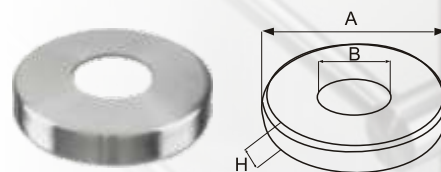

MV-027 TORUKINNITI

Ø 42,4	Sein 2 mm
A (mm)	160
B (mm)	42,4
C (mm)	7
D (mm)	10
H (mm)	70
AISI 304	AISI 316

MV-012.1 ÄÄRIK

Ø 42,4	Sein 2 mm
A (mm)	80
C (mm)	6
D (mm)	60
AISI 304	AISI 316

MV-020 ÄÄRIK

Ø 42,4	Sein 2 mm
A (mm)	80
B (mm)	42,4
H (mm)	31
AISI 304	AISI 316

MV-037 TORUKINNITI SEINALE (rõngas)

Ø (mm)	H (mm)
AISI 304	50
	AISI 316

MV-026 TORUKINNITI

Ø 42,4	Sein 2 mm
A (mm)	30
F (mm)	76
R (mm)	42,4
AISI 304	AISI 316

MV-028 TORUHOIDJA

Ø 42,4	Sein 2 mm
A (mm)	8,5
C (mm)	20
D (mm)	9,5
E (mm)	42,4
AISI 304	AISI 316