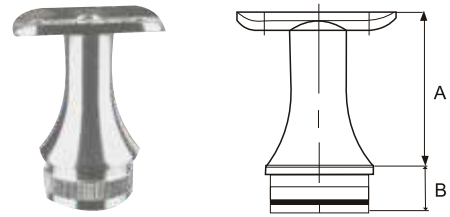

Ø 42,4	Sein 2 mm
A (mm)	80
B (mm)	42,4
AISI 304	AISI 316

MV-015 KÄSIPUUKINNITI SEINALE

Ø 42,4	Sein 2 mm
A (mm)	70
B (mm)	75
D (mm)	12
AISI 304	AISI 316

MV-016 KÄSIPUUKINNITI SEINALE (reguleeritav)

Ø 42,4	Sein 2 mm
A (mm)	160
B (mm)	6
E (mm)	65
AISI 304	AISI 316

MV-018 KÄSIPUUHOIDJA

Ø 42,4	Sein 2 mm
A (mm)	42,4
B (mm)	42,4
AISI 304	AISI 316

MV-029 KÄSIPUUHOIDJA

Ø 42,4	Sein 2 mm
A (mm)	58
B (mm)	20
AISI 304	AISI 316

MV-030 KÄSIPUUHOIDJA (reguleeritav)

Ø 42,4	H (mm)
A (mm)	58
B (mm)	20
AISI 304	AISI 316