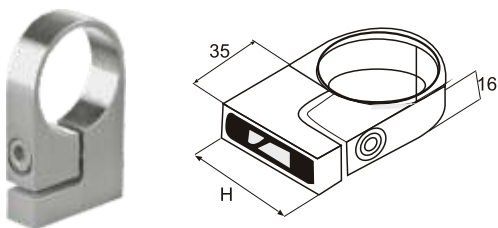

MV-010 T-ÜHENDUS

Ø 42,4	Sein 2 mm
A (mm)	95
B (mm)	42,4
AISI 304	AISI 316

MV-017 T-ÜHENDUS

Ø 42,4	Sein 2 mm
A (mm)	51
B (mm)	42,4
AISI 304	AISI 316

MV-021 VAHEMUHV

Ø 42,4	Sein 2 mm
A (mm)	44
B (mm)	42,4
C (mm)	4
AISI 304	AISI 316

MV-027 TORUKINNITI

Ø 42,4	Sein 2 mm
A (mm)	160
B (mm)	42,4
C (mm)	7
D (mm)	10
H (mm)	70
AISI 304	AISI 316

MV-012.1 ÄÄRIK

Ø 42,4	Sein 2 mm
A (mm)	80
C (mm)	6
D (mm)	60
AISI 304	AISI 316

MV-020 ÄÄRIK

Ø 42,4	Sein 2 mm
A (mm)	80
B (mm)	42,4
H (mm)	31
AISI 304	AISI 316

MV-037 TORUKINNITI SEINALE (rõngas)

Ø (mm)	H (mm)
AISI 304	50
	AISI 316

MV-026 TORUKINNITI

Ø 42,4	Sein 2 mm
A (mm)	30
F (mm)	76
R (mm)	42,4
AISI 304	AISI 316

MV-028 TORUHOIDJA

Ø 42,4	Sein 2 mm
A (mm)	8,5
C (mm)	20
D (mm)	9,5
E (mm)	42,4
AISI 304	AISI 316