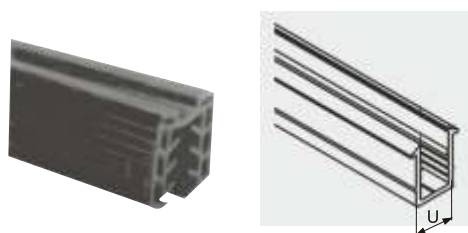

MV-038 VARDA, TORU LIITMIK (reguleeritav)

Ø (mm)	H (mm)
10	35
12	36
AISI 304	AISI 316

MV-040 U-PROFIL

Ø 42,4	Sein 1,5 mm
A (mm)	24
B (mm)	24
AISI 304	AISI 316

MV-040.1

Ø 42,4	Sein 1,5 mm
Klaas	8-12 mm

TEE ISE!