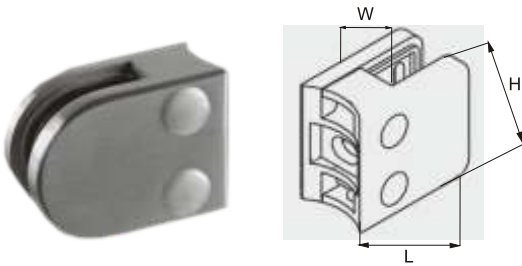

MV-034.1 KÄSIPUUHOIDJA

Ø 42,4	Sein 2 mm
D (mm)	42,4
H (mm)	80
AISI 304	AISI 316

MV-034.2 KÄSIPUUHOIDJA (reguleeritav)

Ø 42,4	Sein 2 mm
D (mm)	42,4
H (mm)	75
AISI 304	AISI 316

MV-034.3 KÄSIPUUHOIDJA (sirge)

Ø 42,4	Sein 2 mm
D (mm)	42,4
H (mm)	80
AISI 304	AISI 316

MV-014.1 KLAASIHOIDJA

Ø 42,4	Klaas 8-10 mm
H (mm)	40
L (mm)	50
W (mm)	25
AISI 304	AISI 316

MV-14.2 RUUDUKUJULINE KLAASIHOIDJA

Ø 42,4	Klaas 8-10 mm
H (mm)	45
L (mm)	45
W (mm)	30
AISI 304	AISI 316