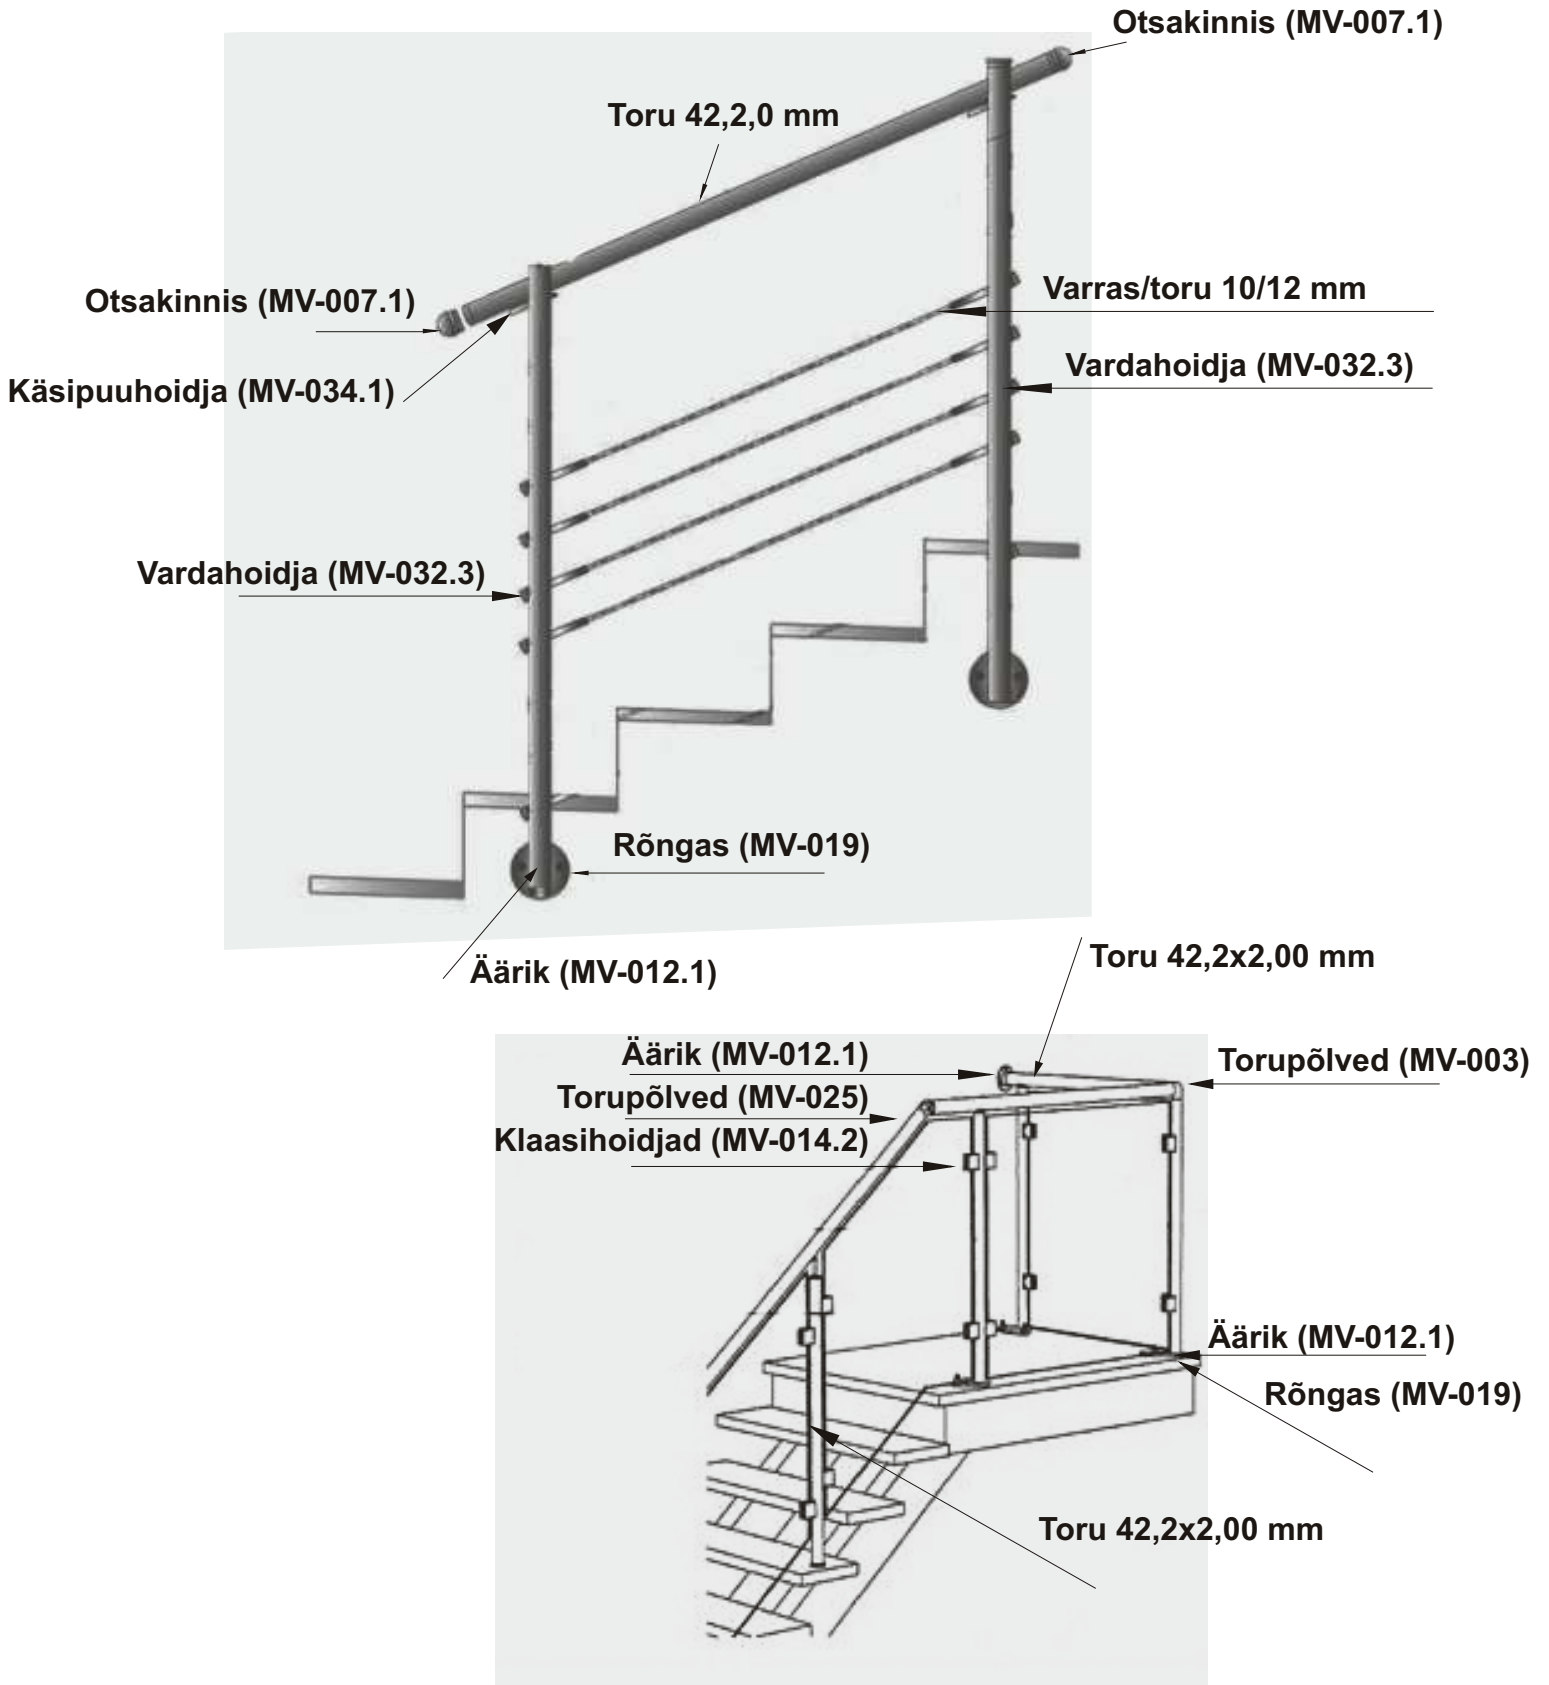

Ø 42,4	Sein 2 mm
D (mm)	42,4
H (mm)	80
AISI 304	AISI 316

MV-014.1 KLAASIHOIDJA

Ø 42,4	Klaas 8-10 mm
H (mm)	40
L (mm)	50
W (mm)	25
AISI 304	AISI 316

MV-14.2 RUUDUKUJULINE KLAASIHOIDJA

Ø 42,4	Klaas 8-10 mm
H (mm)	45
L (mm)	45
W (mm)	30
AISI 304	AISI 316

AISI 304

AISI 316

MV-033 VARDA RISTÜHENDUS

A (mm)	B (mm)
10	10
12	12
AISI 304	AISI 316

MV-035 OTSAK

	Ø 10	Ø 12
A (mm)	20	20
B (mm)	10	12

AISI 304

AISI 316

MV-038 VARDA, TORU LIITMIK (reguleeritav)

Ø (mm)	H (mm)
10	35
12	36
AISI 304	AISI 316

MV-040 U-PROFIL

Ø 42,4	Sein 1,5 mm
A (mm)	24
B (mm)	24
AISI 304	AISI 316

MV-040.1

Ø 42,4	Sein 1,5 mm
Klaas	8-12 mm

TEE ISE!