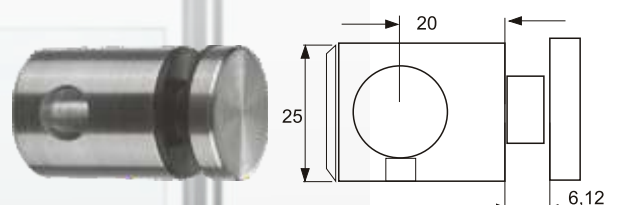

MV-032.2 VARDAHOIDJA

Ø	Klaas
10	8
12	8
14	8
AISI 304	AISI 316