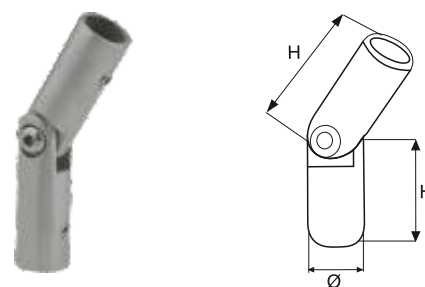

MV-038 VARDA, TORU LIITMIK (reguleeritav)

Ø (mm)	H (mm)
10	35
12	36
AISI 304	AISI 316

MV-040 U-PROFIL

Ø 42,4	Sein 1,5 mm
A (mm)	24
B (mm)	24
AISI 304	AISI 316

MV-040.1

Ø 42,4	Sein 1,5 mm
Klaas	8-12 mm

TEE ISE!