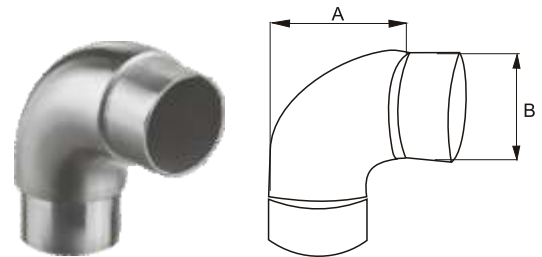

**ROOSTEVABAST TERASEST TREPIKÄSIPUUDE
ÜHENDUS- JA KINNITUSDETAILID**

MV-002 TORUPÖLV 45°

Ø 42,4	Sein 2 mm
A (mm)	30
B (mm)	42,4
AISI 304	AISI 316

MV-003 TORUPÖLV

Ø 42,4	Sein 2 mm
A (mm)	50
B (mm)	42,4
AISI 304	AISI 316

MV-004 TORUPÖLV

Ø 42,4	Sein 2 mm
A (mm)	64
B (mm)	42,4
AISI 304	AISI 316

MV-005 TORUPÖLV

Ø 42,4	Sein 2 mm
A (mm)	64
B (mm)	42,4
AISI 304	AISI 316

MV-025 TORUPÖLV (reguleeritav)

Ø 42,4	Sein 2 mm
A (mm)	42,4
B (mm)	30
AISI 304	AISI 316

MV-006 TORUPÖLV 360°

Ø 42,4	Sein 2mm
A(mm)	42,4
AISI 304	AISI 316

MV-007.1 OTSAKINNIS

Ø 42,4	Sein 2 mm
A (mm)	11
B (mm)	23
C (mm)	42,4
AISI 304	AISI 316

MV-008.1 OTSAKINNIS

Ø 42,4	Sein 2 mm
A (mm)	9
B (mm)	10
C (mm)	42,4
AISI 304	AISI 316

MV-009 OTSAKINNIS

Ø 42,4	Sein 2 mm
A (mm)	81
B (mm)	42,4
C (mm)	64
AISI 304	AISI 316

MV-010 OTSAKINNIS

Ø 42,4	Sein 2 mm
A (mm)	81
AISI 304	AISI 316

MV-031 RISTÜHENDUS

Ø Vasak	Ø Parem
42,4	42,4
AISI 304	AISI 316