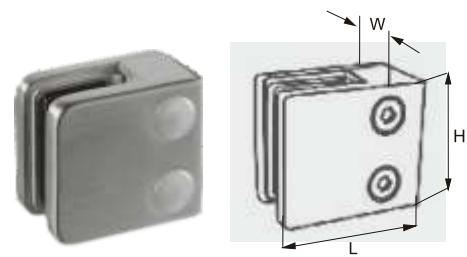

MV-14.2 RUUDUKUJULINE KLAASIHOIDJA (sile)

Ø 42,4	Klaas 8-10 mm
H (mm)	45
L (mm)	45
W (mm)	30
AISI 304	AISI 316