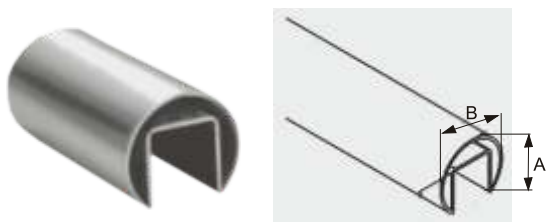

MV-038 VARDA, TORU LIITMIK (reguleeritav)

Ø (mm)	H (mm)
10	35
12	36
AISI 304	AISI 316

MV-040 U-PROFIL

Ø 42,4	Sein 1,5 mm
A (mm)	24
B (mm)	24
AISI 304	AISI 316

MV-040.1

Ø 42,4	Sein 1,5 mm
Klaas	8-12 mm

TEE ISE!