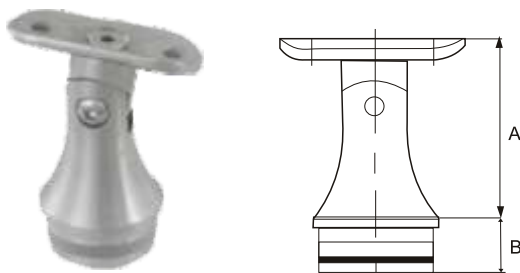

Ø 42,4	Sein 2 mm
A (mm)	80
B (mm)	42,4
AISI 304	AISI 316

MV-015 KÄSIPUUKINNITI SEINALE

Ø 42,4	Sein 2 mm
A (mm)	70
B (mm)	75
D (mm)	12
AISI 304	AISI 316

MV-016 KÄSIPUUKINNITI SEINALE (reguleeritav)

Ø 42,4	Sein 2 mm
A (mm)	160
B (mm)	6
E (mm)	65
AISI 304	AISI 316

MV-018 KÄSIPUUHOIDJA

Ø 42,4	Sein 2 mm
A (mm)	42,4
B (mm)	42,4
AISI 304	AISI 316

MV-029 KÄSIPUUHOIDJA

Ø 42,4	Sein 2 mm
A (mm)	58
B (mm)	20
AISI 304	AISI 316

MV-030 KÄSIPUUHOIDJA (reguleeritav)

Ø 42,4	H (mm)
A (mm)	58
B (mm)	20
AISI 304	AISI 316