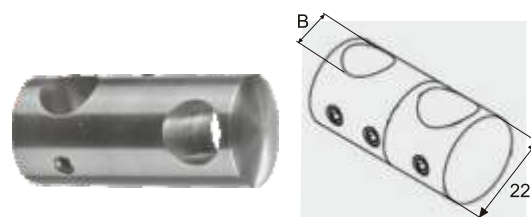

MV-033 VARDA RISTÜHENDUS

A (mm)	B (mm)
10	10
12	12
AISI 304	AISI 316