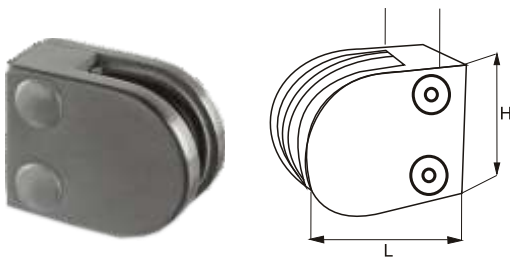

Ø 42,4	Sein 2 mm
D (mm)	42,4
H (mm)	80
AISI 304	AISI 316

MV-014.1 KLAASIHOIDJA

Ø 42,4	Klaas 8-10 mm
H (mm)	40
L (mm)	50
W (mm)	25
AISI 304	AISI 316

MV-14.2 RUUDUKUJULINE KLAASIHOIDJA

Ø 42,4	Klaas 8-10 mm
H (mm)	45
L (mm)	45
W (mm)	30
AISI 304	AISI 316