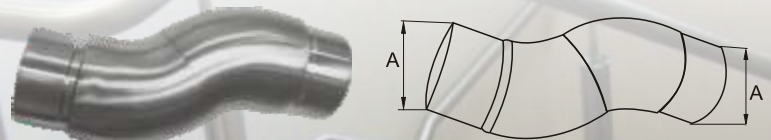

MV-004 TORUPÖLV

Ø 42,4	Sein 2 mm
A (mm)	64
B (mm)	42,4
AISI 304	AISI 316

MV-005 TORUPÖLV

Ø 42,4	Sein 2 mm
A (mm)	64
B (mm)	42,4
AISI 304	AISI 316

MV-025 TORUPÖLV (reguleeritav)

Ø 42,4	Sein 2 mm
A (mm)	42,4
B (mm)	30
AISI 304	AISI 316

MV-006 TORUPÖLV 360°

Ø 42,4	Sein 2mm
A(mm)	42,4
AISI 304	AISI 316

MV-007.1 OTSAKINNIS

Ø 42,4	Sein 2 mm
A (mm)	11
B (mm)	23
C (mm)	42,4
AISI 304	AISI 316

MV-008.1 OTSAKINNIS

Ø 42,4	Sein 2 mm
A (mm)	9
B (mm)	10
C (mm)	42,4
AISI 304	AISI 316