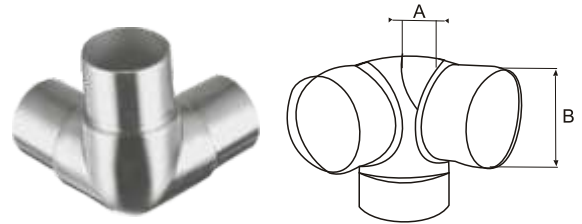

MV-004 TORUPÖLV

Ø 42,4	Sein 2 mm
A (mm)	64
B (mm)	42,4
AISI 304	AISI 316

MV-005 TORUPÖLV

Ø 42,4	Sein 2 mm
A (mm)	64
B (mm)	42,4
AISI 304	AISI 316

MV-025 TORUPÖLV (reguleeritav)

Ø 42,4	Sein 2 mm
A (mm)	42,4
B (mm)	30
AISI 304	AISI 316

MV-006 TORUPÖLV 360°

Ø 42,4	Sein 2mm
A(mm)	42,4
AISI 304	AISI 316

MV-007.1 OTSAKINNIS

Ø 42,4	Sein 2 mm
A (mm)	11
B (mm)	23
C (mm)	42,4
AISI 304	AISI 316

MV-008.1 OTSAKINNIS

Ø 42,4	Sein 2 mm
A (mm)	9
B (mm)	10
C (mm)	42,4
AISI 304	AISI 316

MV-009 OTSAKINNIS

Ø 42,4	Sein 2 mm
A (mm)	81
B (mm)	42,4
C (mm)	64
AISI 304	AISI 316

MV-010 OTSAKINNIS

Ø 42,4	Sein 2 mm
A (mm)	81
AISI 304	AISI 316

MV-031 RISTÜHENDUS

Ø Vasak	Ø Parem
42,4	42,4
AISI 304	AISI 316

MV-010 T-ÜHENDUS

Ø 42,4	Sein 2 mm
A (mm)	95
B (mm)	42,4
AISI 304	AISI 316

MV-017 T-ÜHENDUS

Ø 42,4	Sein 2 mm
A (mm)	51
B (mm)	42,4
AISI 304	AISI 316

MV-021 VAHEMUHV

Ø 42,4	Sein 2 mm
A (mm)	44
B (mm)	42,4
C (mm)	4
AISI 304	AISI 316