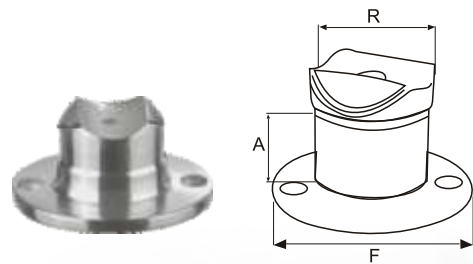

MV-010 T-ÜHENDUS

Ø 42,4	Sein 2 mm
A (mm)	95
B (mm)	42,4
AISI 304	AISI 316

MV-017 T-ÜHENDUS

Ø 42,4	Sein 2 mm
A (mm)	51
B (mm)	42,4
AISI 304	AISI 316

MV-021 VAHEMUHV

Ø 42,4	Sein 2 mm
A (mm)	44
B (mm)	42,4
C (mm)	4
AISI 304	AISI 316

MV-027 TORUKINNITI

Ø 42,4	Sein 2 mm
A (mm)	160
B (mm)	42,4
C (mm)	7
D (mm)	10
H (mm)	70
AISI 304	AISI 316

MV-012.1 ÄÄRIK

Ø 42,4	Sein 2 mm
A (mm)	80
C (mm)	6
D (mm)	60
AISI 304	AISI 316

MV-020 ÄÄRIK

Ø 42,4	Sein 2 mm
A (mm)	80
B (mm)	42,4
H (mm)	31
AISI 304	AISI 316

MV-037 TORUKINNITI SEINALE (rõngas)

Ø (mm)	H (mm)
AISI 304	50
	AISI 316

MV-026 TORUKINNITI

Ø 42,4	Sein 2 mm
A (mm)	30
F (mm)	76
R (mm)	42,4
AISI 304	AISI 316

MV-028 TORUHOIDJA

Ø 42,4	Sein 2 mm
A (mm)	8,5
C (mm)	20
D (mm)	9,5
E (mm)	42,4
AISI 304	AISI 316